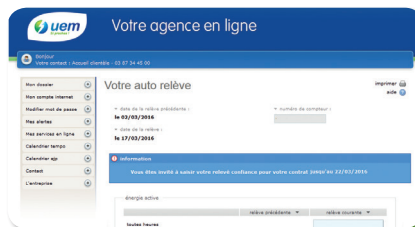

Comment saisir votre auto-relève ?

Un mail vous informera de la période durant laquelle vous pourrez saisir votre index.

- À réception, rendez-vous dans « **Mes services** » - Rubrique « **Saisir ma relève** »,
- Cliquez ensuite sur l'onglet « **Votre auto-relève** » et saisissez votre index.